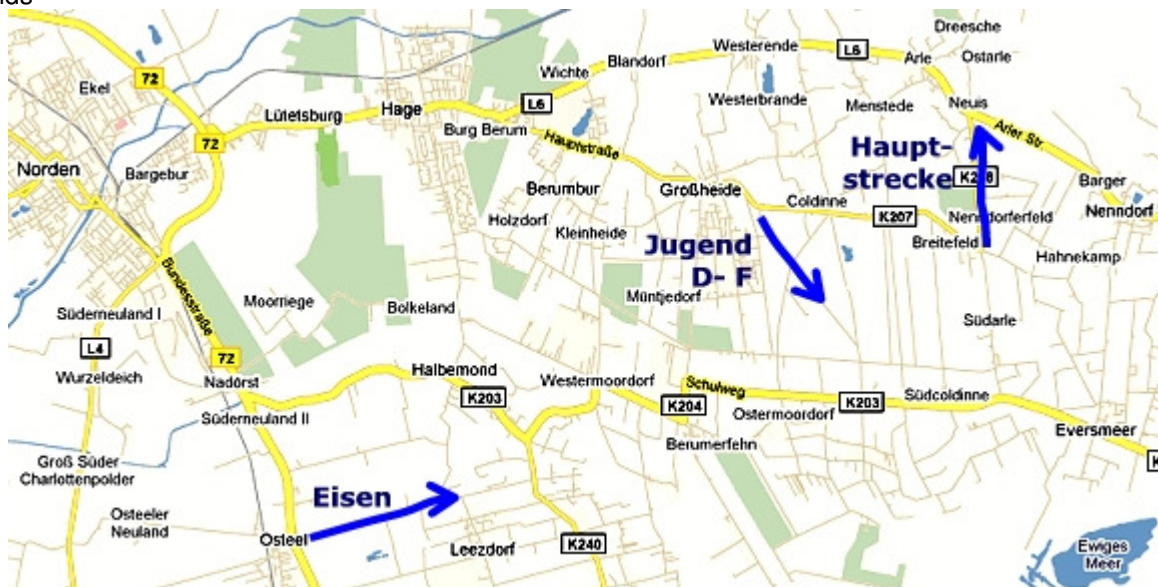

Das Sportgericht kann bis zu einer 1/2 Stunde nach Schluss der Klasse angerufen werden. Der LBO (mit Stimme) setzt eine kreisneutrale, ungerade Besetzung ein. Für eine dann endgültige Entscheidung genügen drei Mitglieder. An jedem Wettkampftag werden zwei Siegerehrungen beim Vereinsheim von Südarle stattfinden. Alle drei Erstplatzierten erhalten dabei eine Medaille. Diese und drei weitere in m/w Jugend E und F sind dann für die EM /FKV am 19./20.06.2010 im KV Wilhelmshafen zugelassen.

w/m Jugend F:	2002 u. jünger	8 Holz
w/m Jugend E :	2000 u. jünger	9 Holz
w/m Jugend D :	1998 u. jünger	10 Holz - 9,5 Gummi
m/w Jugend C :	1996 u. jünger	10 Holz - 9,5 Gummi
m/w Jugend B :	1994 u. jünger	11 Holz - 10,5 Gummi
m/w Jugend A :	1992 u. jünger	11 Holz - 10,5 Gummi
Männer / Frauen I		12 / 11 Holz - 10,5 Gummi
Männer / Frauen II	1964 u. älter	12 / 11 Holz - 10,5 Gummi
Männer / Frauen III	1954 u. älter	12 / 11 Holz - 10,5 Gummi
Männer / Frauen IV	1944 u. älter	11 Holz - 10,5 Gummi
Männer V	1939 u. älter	11 Holz - 10,5 Gummi

Holzboßel : Kunststoff schwarz wie in Saison   *Gummikugel*: Rote Vierpunktkugel   *Eisenkugel* : nur 28 Unzenkugel

AA Boßeln

R. Berends